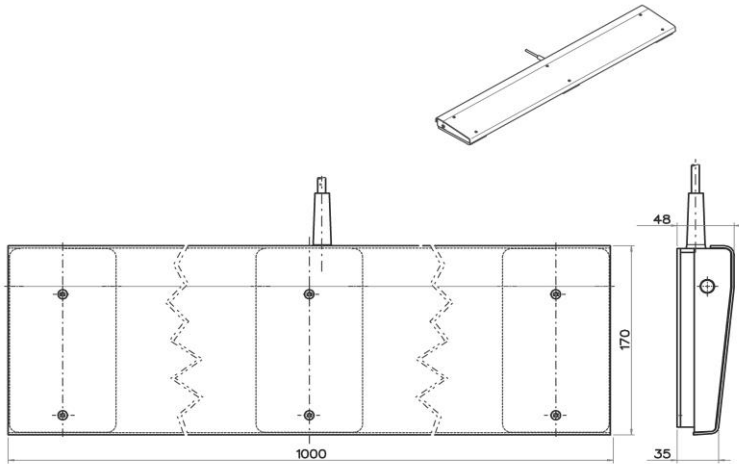

Fußschalter für Leitstellenkommunikation

Foot switches for control center communication

Maße in mm
Dimensions in mm

Fußschalter für Leitstellenkommunikation Baureihe FK

- Trittfläche aus Niro 1.4301
- Rutschfester Stand
- Standardlänge 1m und 550mm
Weiter Längen auf Anfrage
- USB Ausgang möglich
(USB kann Tastaturbefehle wiedergeben)

Foot switches for control center communication FK series

- Tread made of stainless steel 1.4301
- Non-slip footing
- Standard length 1m (3,28 ft.) and 550mm (1,8 ft.)
Further lengths on request
- USB Output possible
(USB can play keyboard commands)